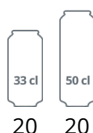

BC30

Displaykøler - Bordmodel

ECO-FRIENDLY
REFRIGERANT R600a

Product features:

- Hængslet glasdør
- Selvlukkende dør
- Faste hylder
- Justerbare fødder
- Indvendigt LED-lys
- Køling med ventilator

Designet til
energidrikke

Lås

Design & Material	
Dørrantal & type	1 hængsl., selvluk. glasdør
Sikkerhedsglas	Ja
Vendbar dør	Nej
Hylde-antal & type	2 trådhylder, sort
Hyldefarve	Sort
Hyldedimension	275 x 205 / 135 mm
Lystop type	-
Lystop lys	-
Fødder / ben	4 justerbare fødder
Eksteriør	Sort
Interiør	Aluminiumsbelagt, sort
Indvendigt lys	LED
Lås	Ja

Measures & Content			
Dåser 330 ml	stk		20
Dåser 500 ml	stk		20
Temperatur-interval	°C		2 til 10
Klimaklasse			4
Brutto-/ Nettovægt	kg		25 / 23
Brutto-/ Nettovolumen	l		22 / 20

Cooling & Functions			
Termostat, type			Mekanisk
Køling, type			Med ventilator
Afrimning, type			Automatisk
Kølemiddel			R600a
Kølemiddel, mængde	g		20
GWP			3

Power & Consumption		
Energiklassificering		C
Energiforbrug	kWh/24t	0,78
Årligt energiforbrug	kWh/år	285
Indeks Energieffektivitet		24
EEL volume	l	30
Effekt	W	60
Spænding / Frekvens	V/Hz	220-240/50
Lydniveau	db(A)	44
Termometer		Nej

Dimensions			
Indvendige mål (BxDxH)	mm		280 x 271 x 380
Udvendige mål (BxDxH)	mm		356 x 406 x 491
Pakkemål (BxDxH)	mm		400 x 450 x 520
40' container kapacitet	stk		580